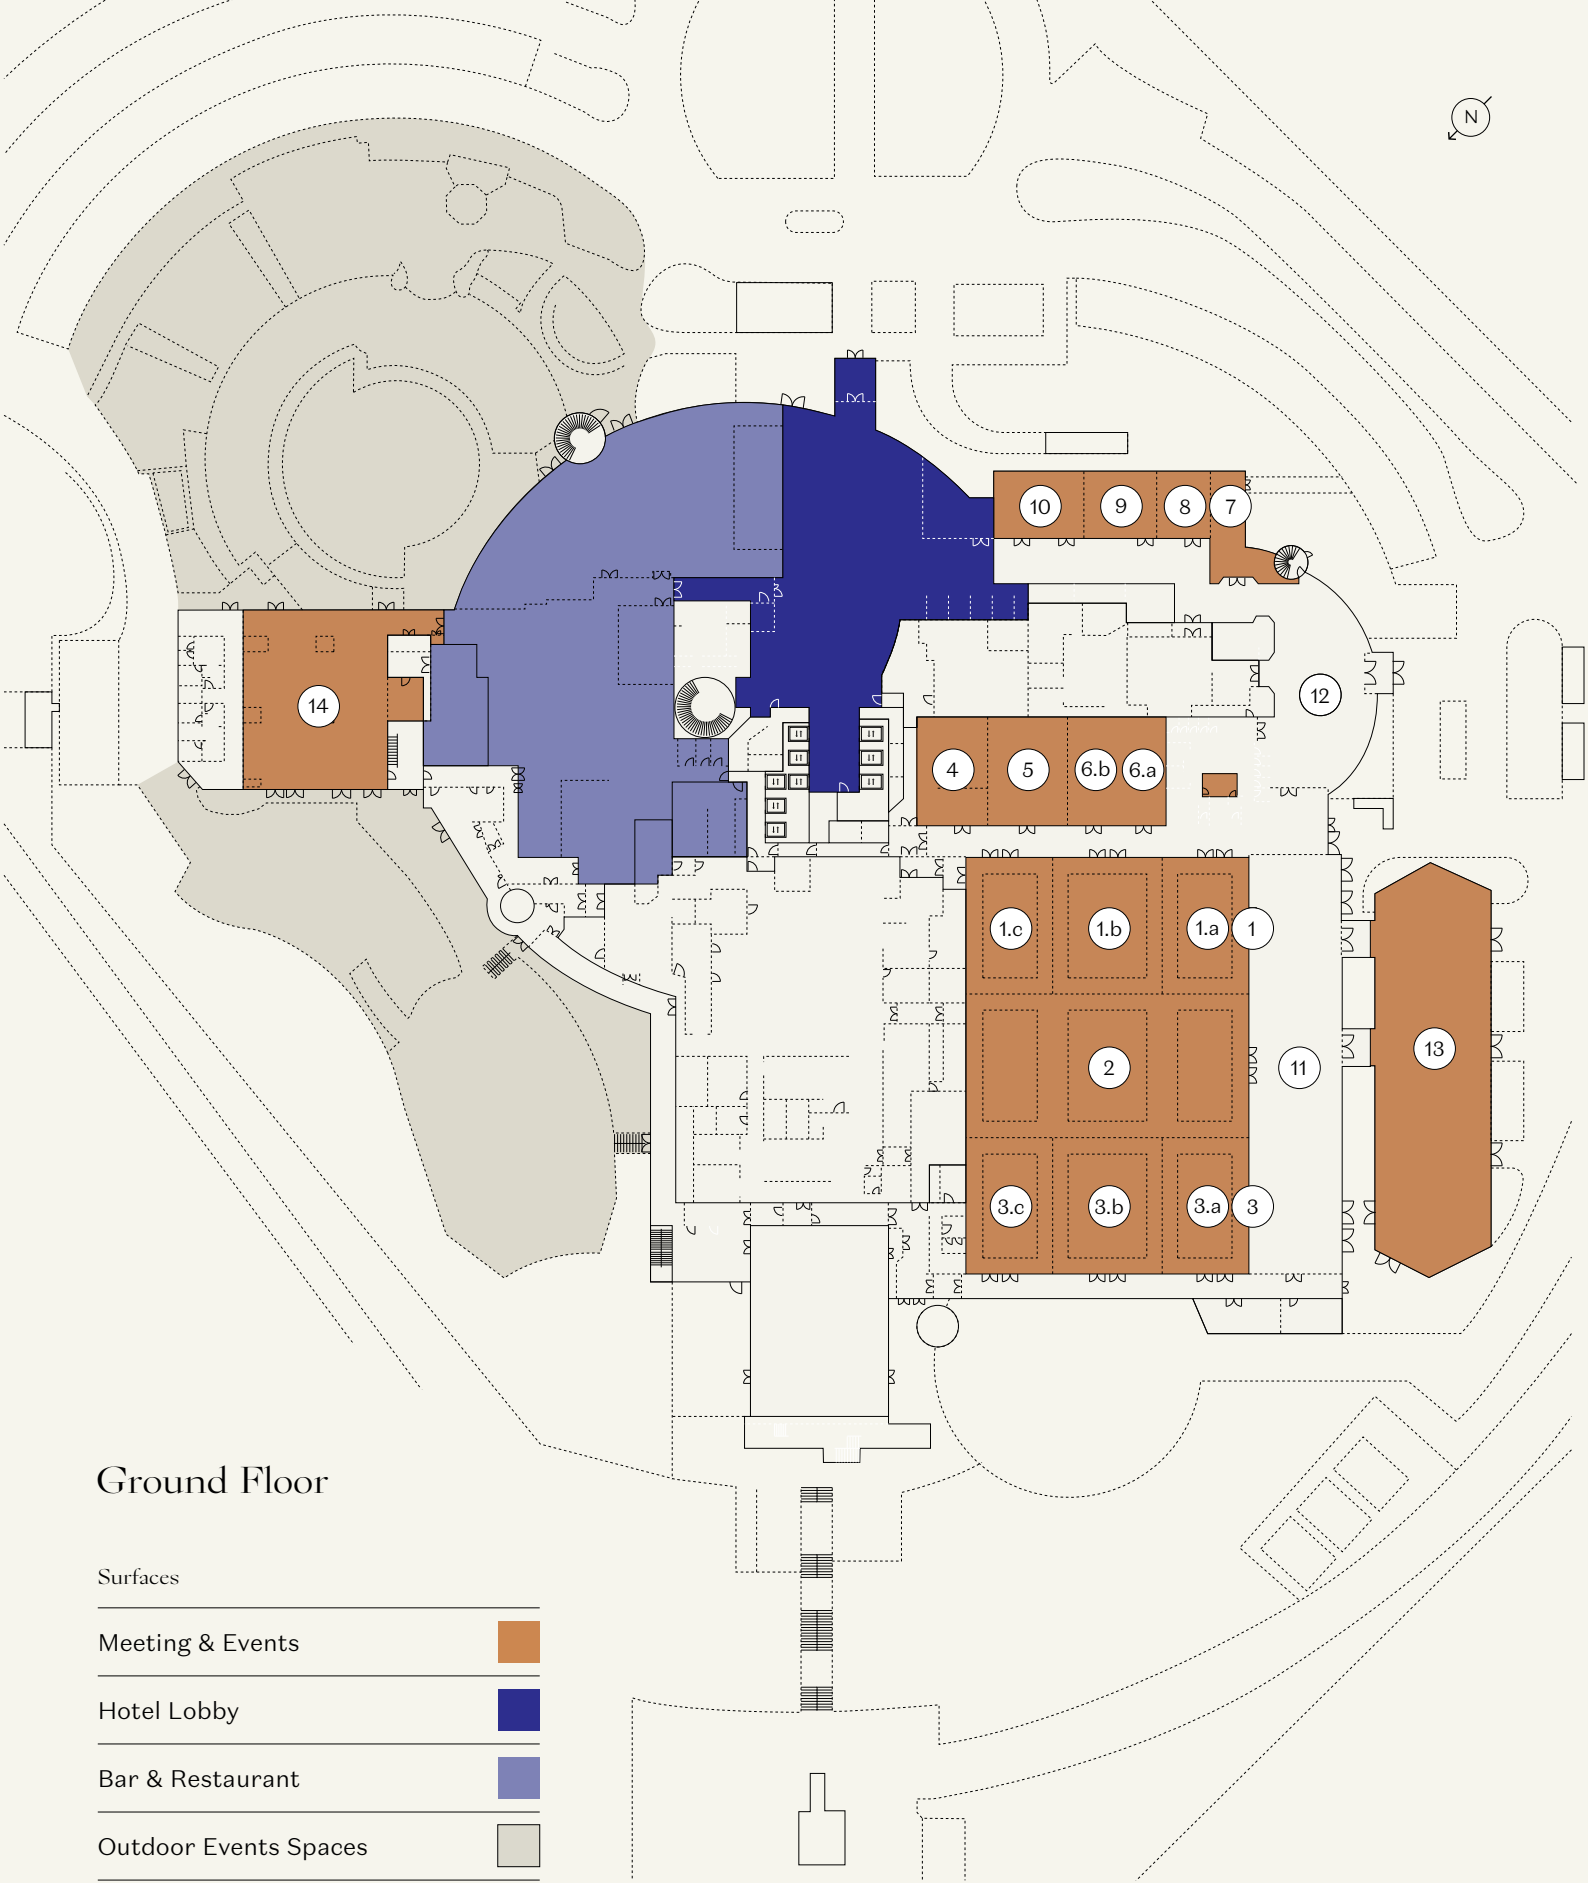

### Meetings & Event Spaces

Ref.	Function Space	m <sup>2</sup>	LxWxH	Notes	Natural Daylight	Theatre	Class-room	Caba-ret	U-shape	Board-room	Banquet
① ② ③	Sala Cosmo	1.320	44x30x4	Main Ballroom can be divided into 3 sections	-	1400	800	700	-	-	1100
①	Sala Cosmo I	435	14.30x30x4		-	400	260	160	80	-	320
②	Sala Cosmo II	457	15.40x30x4		-	500	260	160	80	-	320
③	Sala Cosmo III	435	14.30x30x4		-	400	260	160	80	-	320
① ②	Sala Cosmo I+ II	893	29.7x30x4		-	1000	500	400	-	-	640
② ③	Sala Cosmo II + III	893	29.7x30x5		-	1000	500	400	-	-	640
①.a	Sala Cosmo III A	131	14.30x9.10x4		-	100	60	56	40	36	80
①.b	Sala Cosmo III B	165	14.30x9.10x4		-	120	80	72	44	40	90
①.c	Sala Cosmo III C	135	14.30x9.5x4		-	100	60	56	40	36	80
①.a ①.b	Sala Cosmo III A+B	295	14.30x20.5x4		-	300	160	120	60	-	200
①.b ①.c	Sala Cosmo III B+C	299	14.30x20.9x4		-	300	160	120	60	-	200
③.a	Sala Cosmo I A	131	14.30x9.10x4		-	100	60	56	40	36	80
③.b	Sala Cosmo I B	165	14.30x11.4x4		-	120	80	72	44	40	90
③.c	Sala Cosmo I C	135	14.30x9.50x4		-	100	60	56	40	36	80
③.a ③.b	Sala Cosmo I A+B	295	14.30x20.5x4		-	300	160	120	60	-	200
③.b ③.c	Sala Cosmo I B+C	298	14.30x20.9x4		-	300	160	120	60	-	200
④	Sala Eclissi IV	77	10.79x7.14x2.6		-	80	40	40	30	24	40
⑤	Sala Eclissi III	87	10.70x8.15x2.60		-	80	40	40	30	24	40
⑥	Sala Eclissi II+I	110	10.64x10.41x2.60		-	80	50	40	34	30	60
⑥.a	Sala Eclissi II	51	10.64x4.84x2.60		-	40	20	24	24	30	30
⑥.b	Sala Eclissi I	58	10.64x5.45x2.60		-	40	20	24	24	30	30
⑦	Sala Sfera IV	34	5.10x6.40x2.35		✓	20	14	18	14	12	-
⑧	Sala Sfera III	46	7x6.50x2.35		✓	30	20	24	20	20	30
⑨	Sala Sfera II	59	6.50x9.00x2.35		✓	30	20	24	20	20	30
⑩	Sala Sfera I	52	10.64x4.84x2.60		✓	20	14	18	14	12	-
⑪	Foyer Cosmo	382	8.70x43.87x5		✓	-	-	-	-	-	-
⑫	Foyer Sfera/Eclissi	205	9.45x21.63x3		✓	-	-	-	-	-	-
⑬	Sala Nebulosa	433	37.00x11.70x3.20	Multifunction Room can be divided into 3 sections	✓	-	-	-	-	-	440
⑭	Sala Supernova	330	20.00x18.50x3	Multifunction Room overlooking the pool	✓	140	110	60	38	36	140

## Ground Floor